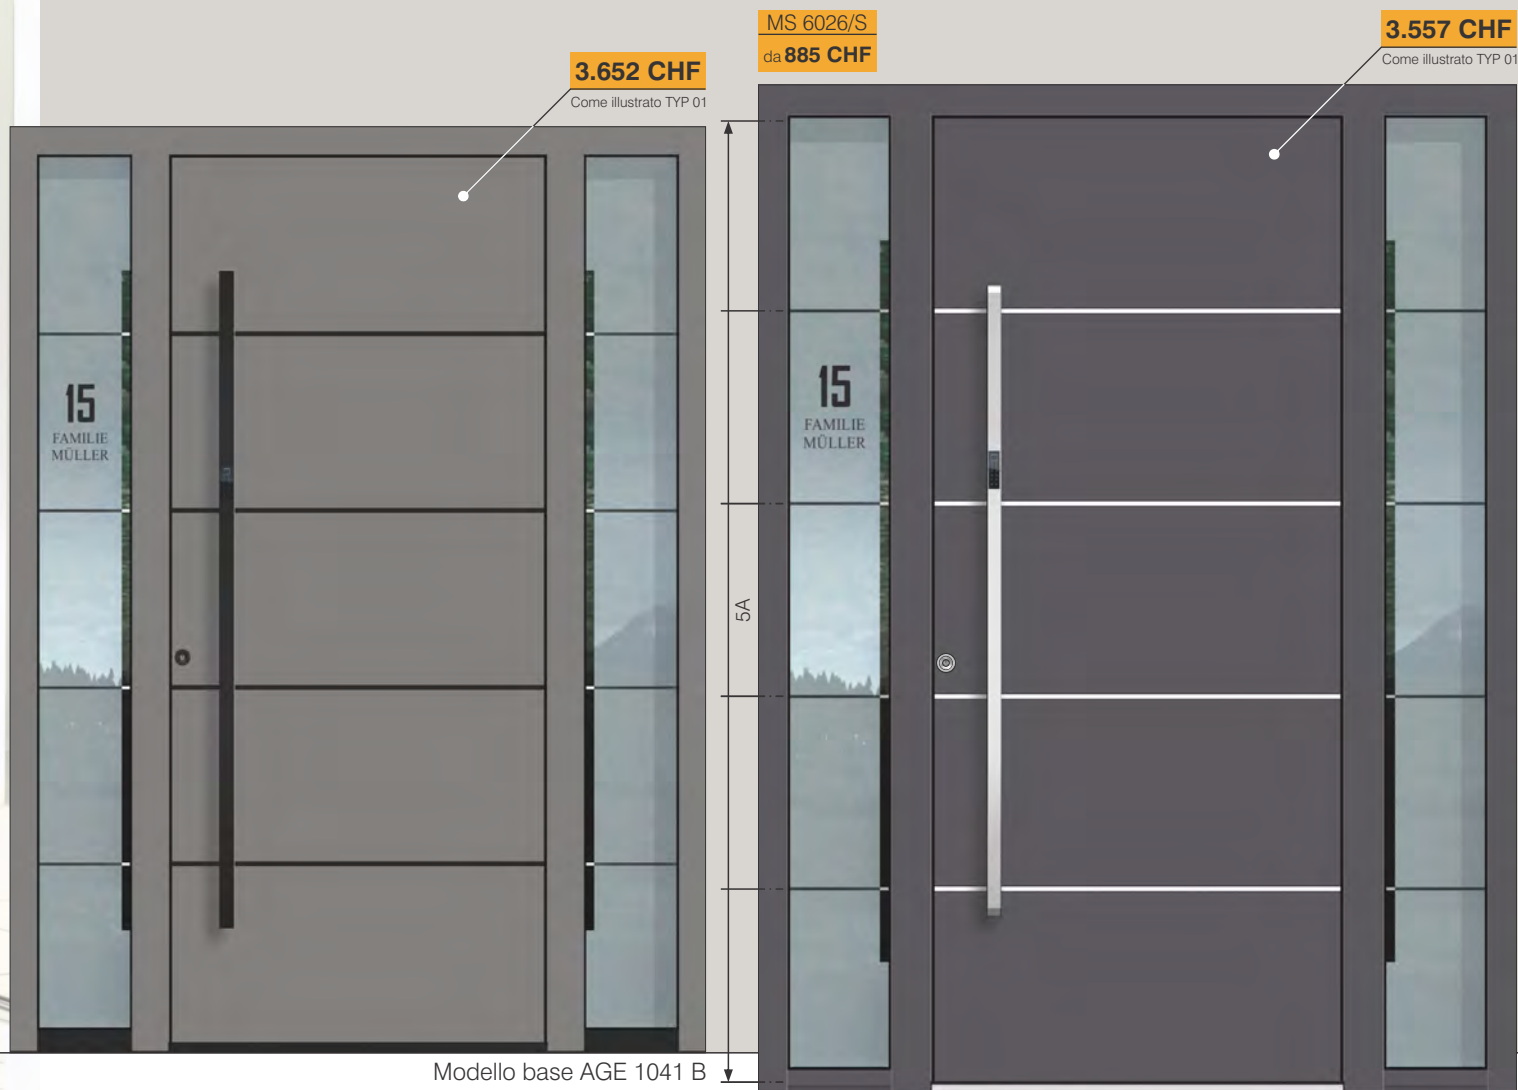

Modello base AGE 1041 B

Modello base AGE 1041

Modello AK 504 B

Applicazioni nere solo esterne
Colore RAL 9007 FS
3 cerniere in tinta
Serratura BT 5
Maniglia interna ZIE 71
Il pacchetto Black Edition

3.367 CHF

A. Accessori:
Maniglia esterna ZAE 216 B **285 CHF**
Opzione Fingerscan **1.389 CHF**

Modello AK 504

Applicazioni a filo in acciaio inox solo esterne
Colore 70 784 FS
3 cerniere in tinta
Serratura BT 5
Maniglia interna ZIE 71

3.235 CHF

A. Accessori:
Maniglia esterna ZAE 714 **321 CHF**
Opzione Fingerscan **1.389 CHF**