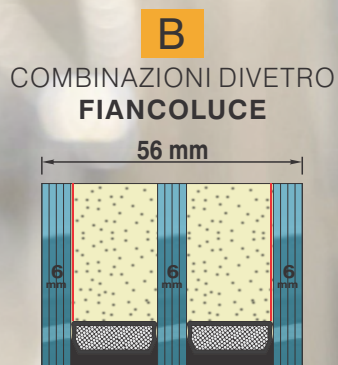

3 LASTRE DI VETRO TERMOISOLANTE
($U=0,5 \text{ W/m}^2\text{K}$)
in combinazione con motivi
o vetri ornamentali