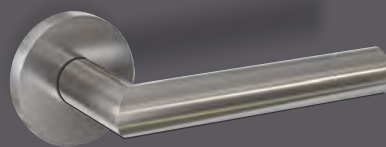

ALL'INTERNO
ROSETTE E
MANIGLIE ACCIAIO
INOX OPACO

Stampante ZIE 71

OFFERTA TREND

Dotazioni standard

CERNIERE DI SICUREZZA A 3 ALI REGISTRABILI

Di serie le porte sono dotate di tre forti cerniere regolabili a tre ali in EV1 anodizzato.

Opzione: le cerniere sono fattibili come opzione anche in 16 colori selezionati.