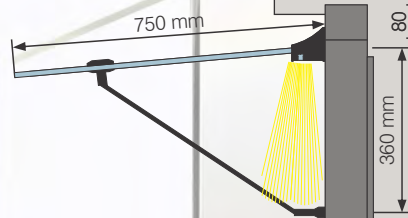

Modello base AGE 1367 B

Modello AK 512 B

- Applicazioni nere solo esterne
- Fresate interne ed esterne
- Colore RAL 9007 FS
- Motivo sul vetro MS 6290
- 3 cerniere in tinta
- Serratura BT 5
- Maniglia interna ZIE 71
- Il pacchetto Black Edition

3.612 CHF

- A. Accessori:
2. Maniglia esterna ZAE 214 B **261 CHF**
   - Opzione Fingerscan **1.389 CHF**

MS 6290/S
da **885 CHF**

3.779 CHF
Come illustrato TYP 01