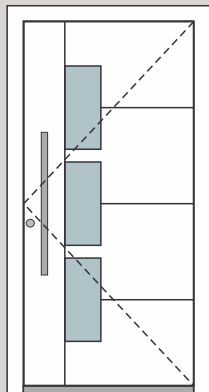

Riepilogo tipologie

Tutti i modelli

AKTION TREND

possono essere realizzati in diverse versioni con parti laterali e la corrispondente direzione di apertura secondo la norma DIN (sinistra-destra).

Le versioni secondo il tipo sottoriportato sono disponibili in un unico elemento: 2250 mm x 2500 mm

■ Tipo 01

MAX.
1100 mm

DIN SINISTRA -
apertura interna