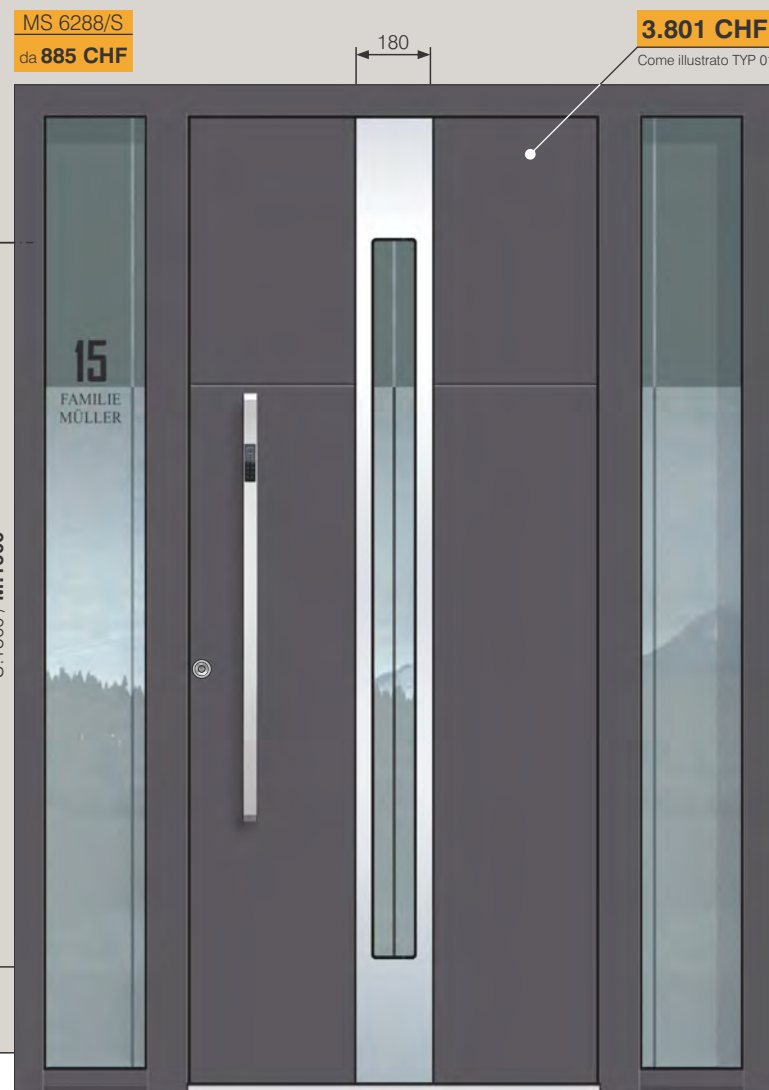

Modello base AGE 1366

Modello AK 510

Applicazioni in acciaio inox solo esterne
Fresate interne ed esterne
Colore 70 784 FS
Motivo sul vetro MS 6288
in tinta
3 cerniere BT 5
Serratura ZIE 71
Maniglia interna

3.504 CHF

A. Accessori:
Maniglia esterna ZAE 709 **298 CHF**
Opzione Fingerscan **1.389 CHF**