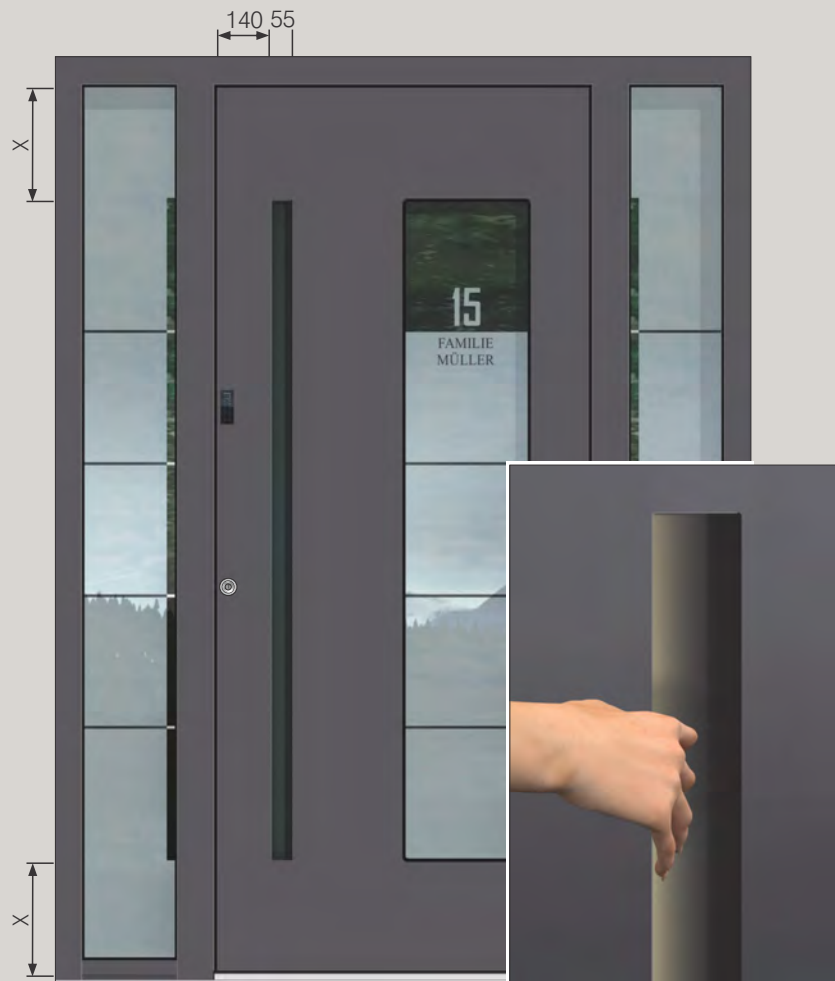

Maniglioni serie 200

Colore standard: RAL 9005 opaco

Opzioni maniglione (sovrapprezzo):

- Colore come porta (TF)....nel **Prezzo incluso**

Dimensioni:

GM 214 - 1400 mm .... **261 CHF**

GM 215 - 1500 mm .... **273 CHF**

GM 216 - 1600 mm .... **285 CHF**

GM 217 - 1700 mm .... **298 CHF**

Maniglioni serie 500

Colore standard del cassone - RAL 9005 opaco

Colore standard della maniglia - Stesso colore della porta

Dimensioni:

GM 514 - 1400 mm .... **449 CHF**

GM 515 - 1500 mm .... **460 CHF**

GM 516 - 1600 mm .... **473 CHF**

GM 517 - 1700 mm .... **485 CHF**

Opzioni della maniglia

- con InoSmart scansione delle impronte digitali (RB)

- Dispositivo per la scansione delle impronte digitali - Sovrapprezzo