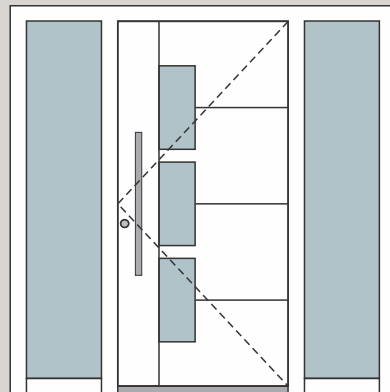

■ Tipo 07

722 mm   1056 mm   722 mm

MAX. 2500 mm