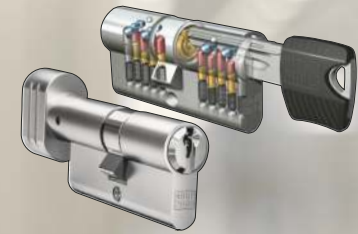

OPZIONE

CILINDRO A PROFILO