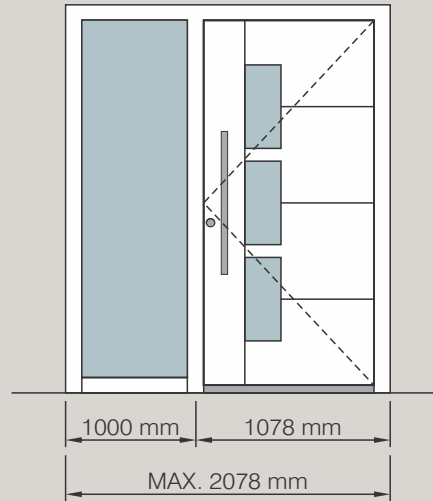

\*  
Standard **ROSETTA DI SICUREZZA**

**3** \*  
**LASTRE DI VETRO TERMOISOLANTE** ( $U=0,5 \text{ W/m}^2\text{K}$ ) in combinazione con motivi o vetri ornamentali

94 mm

#### AKTION TREND

possono essere realizzati in diverse versioni con parti laterali e la corrispondente direzione di apertura secondo la norma DIN (sinistra-destra).

Le versioni secondo il tipo sottoriportato sono disponibili in un unico elemento: 2250 mm x 2500 mm

■ Tipo 01

MAX.  
1100 mm

**DIN SINISTRA -**  
apertura interna

■ Tipo 01

MAX.  
1100 mm

**DIN DESTRA -**  
apertura interna

■ Tipo 04

1000 mm    1078 mm