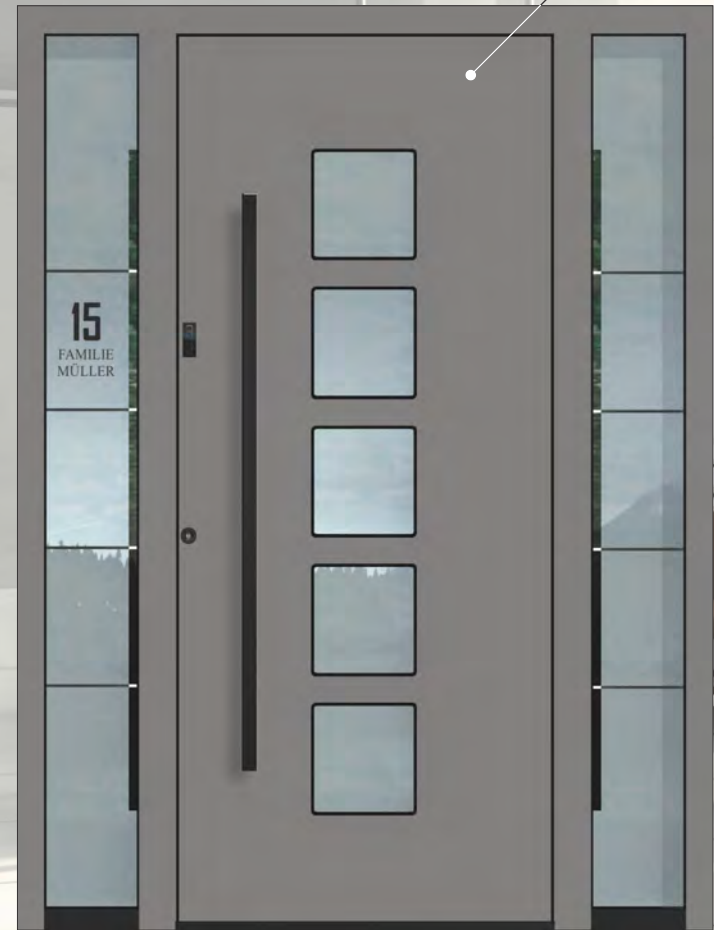

Modello base AGE 1351 B

Modello AK 517 B

Colore RAL 9007 FS
Motivo sul vetro MS 6184
3 cerniere in tinta
Serratura BT 5
Maniglia interna ZIE 71
Il pacchetto Black Edition

3.679 CHF

A. Accessori:

Maniglia esterna ZAE 214 B **261 CHF**

Opzione Fingerscan **1.389 CHF**