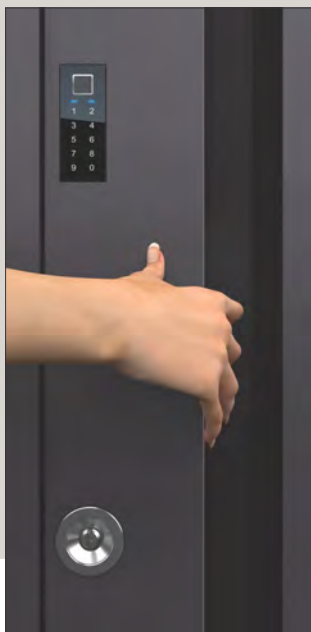

AKK

PORTE TREND

inoSmart
SMART DOOR SYSTEM

BT 670

Lettore di impronte digitali,
Tastierino numerico
E bluetooth.

**SOVRAPPREZZO:
SISTEMA GENIUS**

1.389 CHF

SERIE 200

- maniglione incassato
asimmetrico
- RAL 9005 opaco