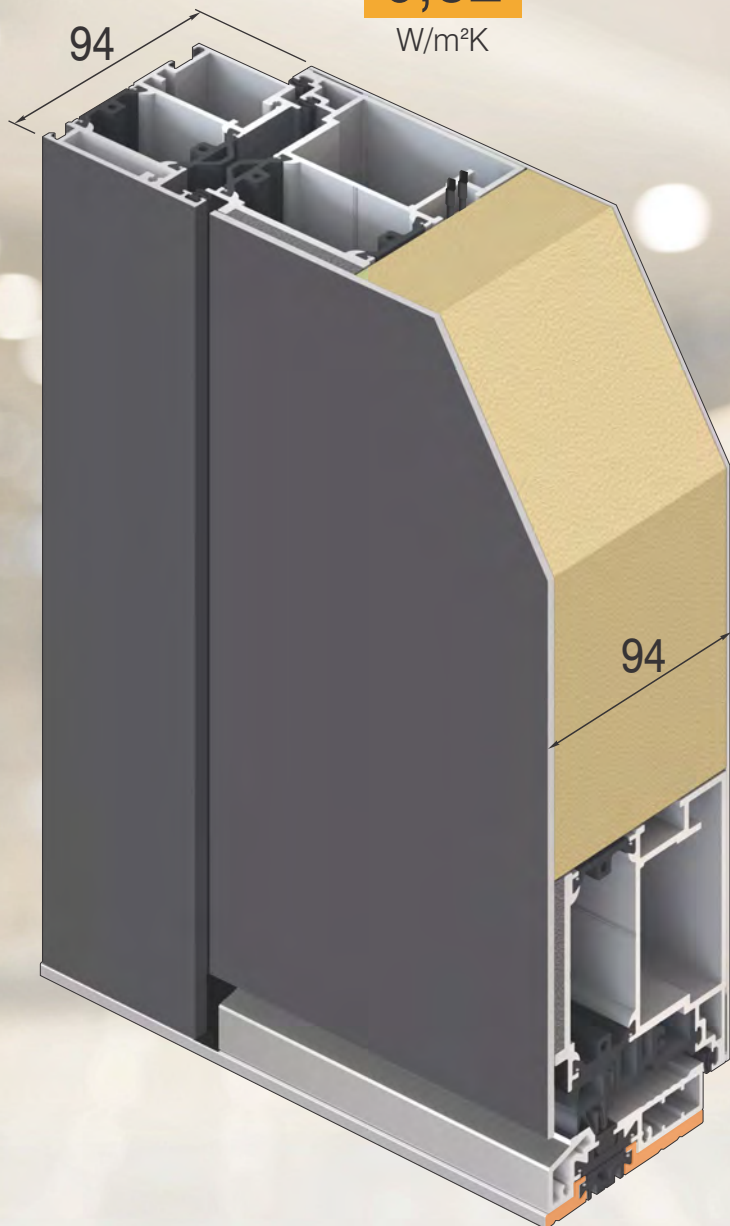

TREND

da

0,82

W/m²K