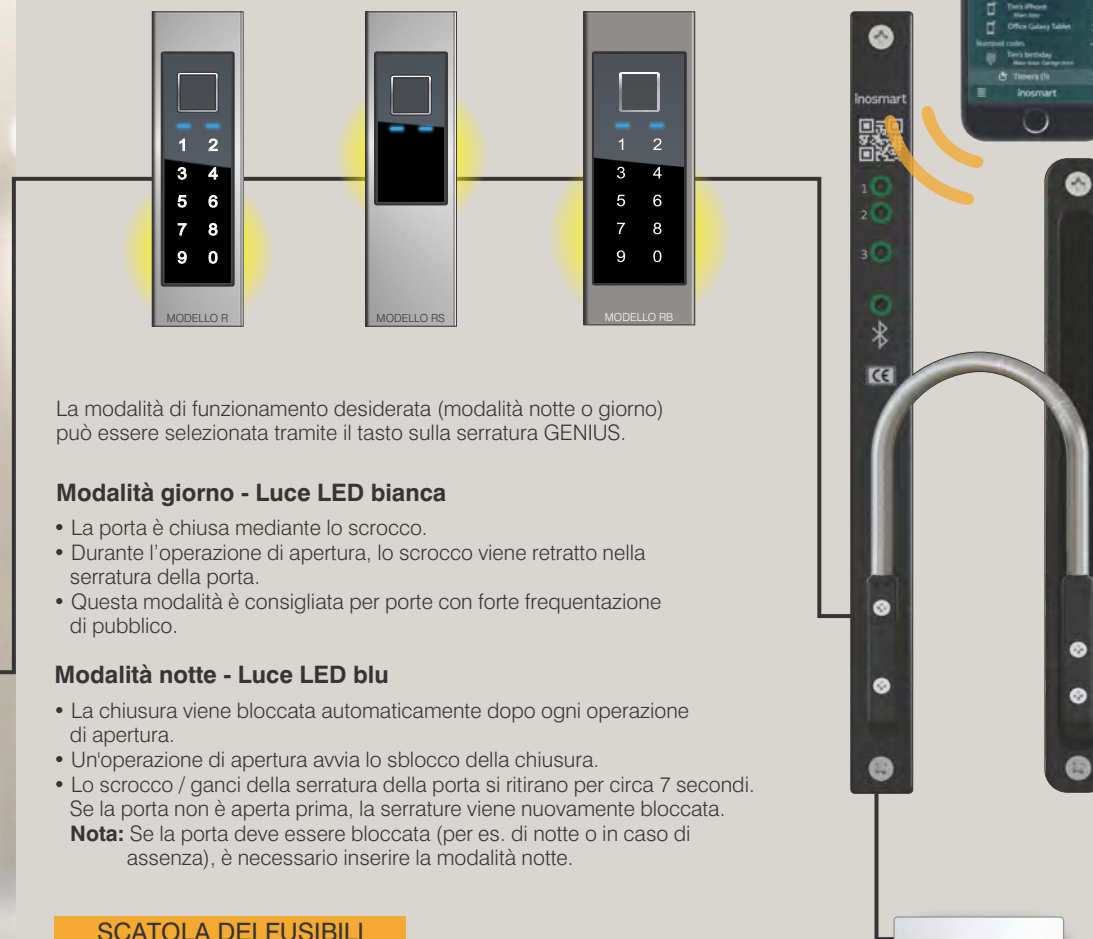

- Modalità di funzionamento giorno/notte
- Lettore di impronte digitali con tastierino numerico, Bluetooth (Smartphone)
- Rosetta di sicurezza esterna
- Gestione con un'applicazione sullo smartphone (Android o iOS)
- Passaggio cavi con l'unità di comando

Immediatamente dopo la chiusura della porta viene attivato il blocco automatico. Lo sblocco del chiavistello avviene o mediante la vostra chiave o più comodamente con il lettore di impronte digitali.

Inoltre il meccanismo di apertura rapida **GENIUS COMFORT** permette una semplice apertura mediante l'utilizzo della maniglia interna.

Montaggio su anta

**BT 670**

Installato a filo nel maniglione in alluminio

**BT 660**

Installato a filo nel maniglione in acciaio inox

**BT 620**

Installato a filo nel maniglione in acciaio inox

**BT 610**

**OPZIONE**

APERTURA EL. MECCANICA

La modalità di funzionamento desiderata (modalità notte o giorno) può essere selezionata tramite il tasto sulla serratura GENIUS.