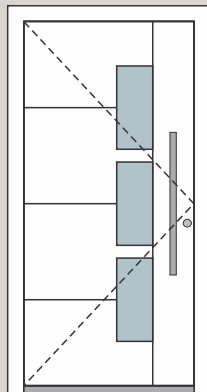

■ Tipo 01

MAX.
1100 mm

DIN DESTRA -
apertura interna