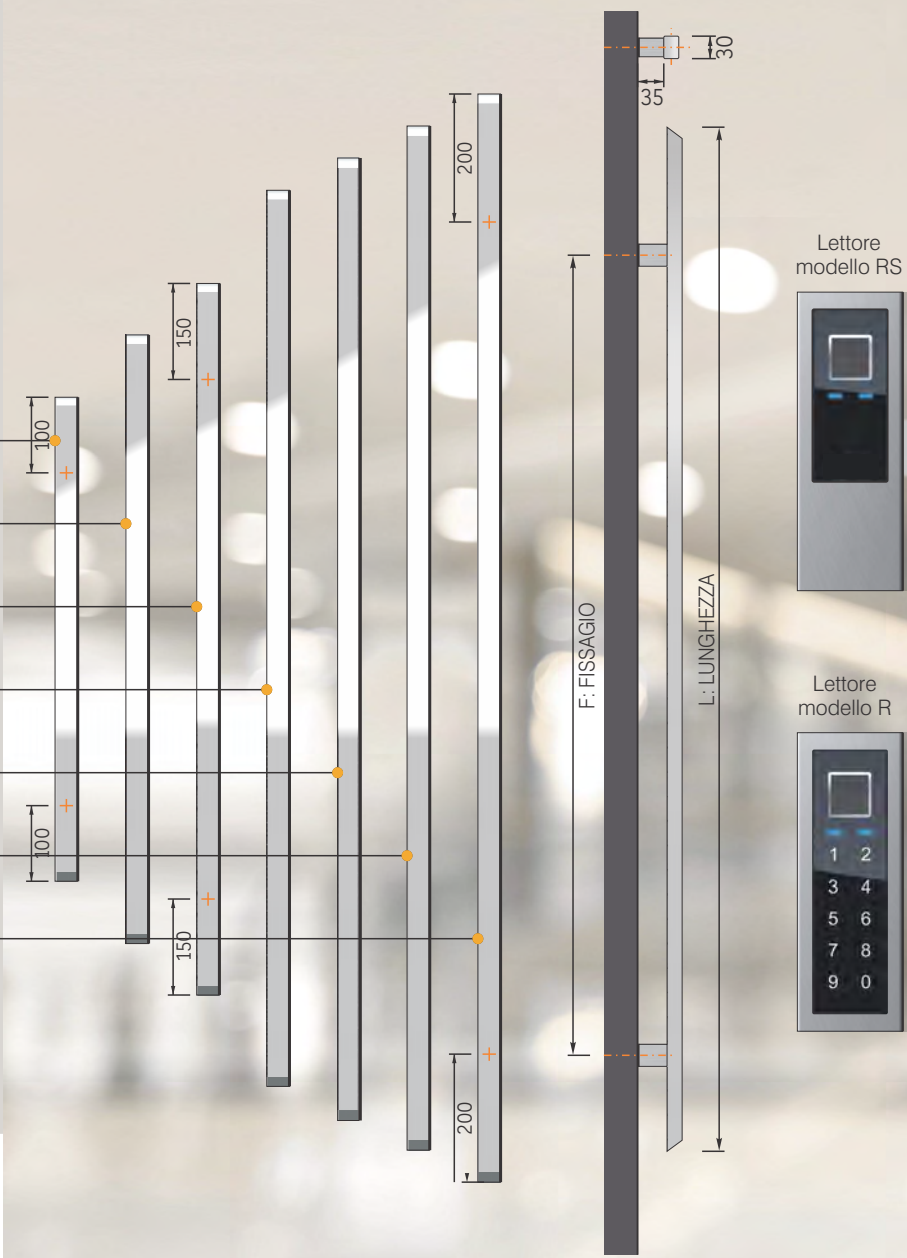

In questo modo, sarà possibile creare una maniglia che catturi l'attenzione. L'architettura moderna è minimalista, si limita all'essenziale e rinuncia ai dettagli superflui. Per questo motivo le nuove maniglie DESIGN si abbinano perfettamente ai contesti architettonici moderni.

## Maniglioni serie 700

ZAE 707  
750 mm / 285 CHF

ZAE 709  
950 mm / 298 CHF

ZAE 711  
1100 mm / 309 CHF

ZAE 714  
1400 mm / 321 CHF

ZAE 715  
1500 mm / 339 CHF

ZAE 716  
1600 mm / 364 CHF

ZAE 717  
1700 mm / 412 CHF