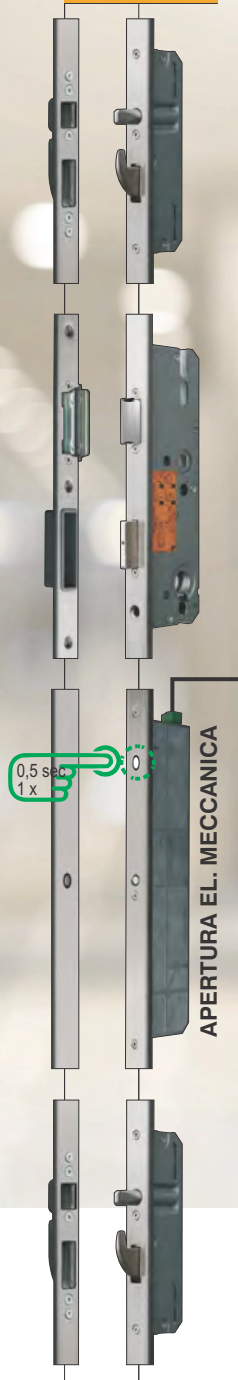

OFFERTA TREND

GENIUS-SYSTEM / 1.389 CHF

Completo **inoSmart**

- Serratura a 5 punti con meccanismo elettromeccanico in acciaio inox
- Unica contropiastra laterale regolabile in acciaio inox
- **FZG** cilindro profilato con funzione corsa libera per le serrature motorizzate compreso di 6 chiavi

- Modalità di funzionamento giorno/notte
- Lettore di impronte digitali con tastierino numerico, Bluetooth (Smartphone)
- Rosetta di sicurezza esterna
- Gestione con un'applicazione sullo smartphone (Android o iOS)
- Passaggio cavi con l'unità di comando

Immediatamente dopo la chiusura della porta viene attivato il blocco automatico. Lo sblocco del chiavistello avviene o mediante la vostra chiave o più comodamente con il lettore di impronte digitali.

Inoltre il meccanismo di apertura rapida **GENIUS COMFORT** permette una semplice apertura mediante l'utilizzo della maniglia interna.

Montaggio su anta

BT 670

Installato a filo nel maniglione in alluminio

BT 660

Installato a filo nel maniglione in acciaio inox

BT 620

Installato a filo nel maniglione in acciaio inox

BT 610

OPZIONE

APERTURA EL. MECCANICA