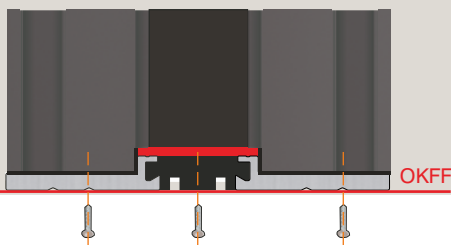

### PROFILO STATICO

Profilo statico del pavimento in EV1 con scanalatura di posizionamento e nastro sigillante in dotazione standard. Posizionato sotto con una sezione trasversale ottimale, garantisce una struttura dimensionalmente stabile delle nostre porte, molto importante per consentire il trasporto e un montaggio rapido e preciso.