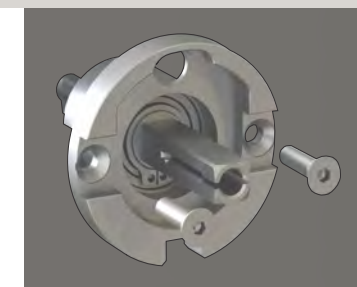

OFFERTA TREND

Interno stampante

Set maniglia

CERTIFICATA RC3

Set maniglie/pomolo acciaio inox lucidato

Esterno: pomolo / Interno: maniglia
Set maniglia in acciaio inox lucido secondo la norma EN 1906.

Con protezione antiestrazione di sicurezza integrata di serie.

1. Optionen:
2. GA 190 S P / Acciaio inox, lucido .. **303 CHF**
   - GA 190 S E / Acciaio inox, opaco.. **303 CHF**
   - GA 190 S B / Laccato nero..... **358 CHF**
   - GA 190 S W / Laccato bianco ..... **358 CHF**

1. Optionen:
2. GA 191 S P / Acciaio inox, lucido **369 CHF**
   - GA 191 S E / Acciaio inox, opaco **369 CHF**
   - GA 191 S B / Laccato nero ..... **424 CHF**
   - GA 191 S W / Laccato bianco ..... **424 CHF**

Opzione Con Sovraprezzo: MANIGLIE INTERNE SERIE ZIE

* Disponibile come set di maniglie esterni e interni: GA 11 / GA 21 / GA 31 / GA 32

VANTAGGI DELL'ACCIAIO INOX LUCIDO:

- Igienico
- Richiede poca manutenzione e resiste a acidi e grassi
- Resistente all'umidità
- Design elegante e di alta qualità
- Robusto, stabile e durevole

SEMPLICEMENTE PERFETTE QUALITÀ ALLA MANO

Con la serie TREND è possibile sostituire le finiture disponibili di serie con la maniglia interna della serie Design.

Le nuove maniglie interne sono realizzate in acciaio inossidabile opaco, con rifiniture di altissima qualità. Il nuovo meccanismo di perno a sfera incorporato permette un uso e una resistenza illimitati. Le maniglie interne sono di altissima qualità e tecnicamente perfette. Offriamo la possibilità di scegliere il colore preferito in base al modello della porta selezionata.

In questo modo, sarà possibile creare una maniglia che catturi l'attenzione. L'architettura moderna è minimalista, si limita all'essenziale e rinuncia ai dettagli superflui. Per questo motivo le nuove maniglie DESIGN si abbinano perfettamente ai contesti architettonici moderni.