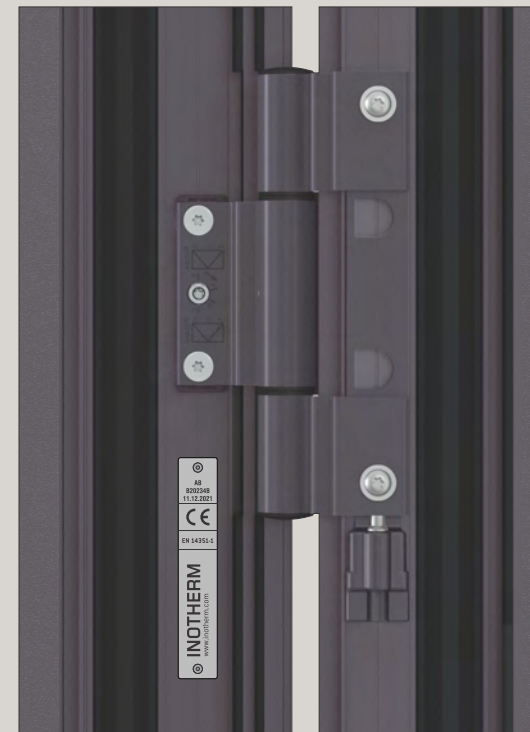

No DELLA NORMA No DI CONFERMA D'ORDINE

DATA DI PRODUZIONE

LA TARGHETTA CON I DATI

Ogni porta d'ingresso in alluminio Inotherm ha una targhetta con i dati della porta. La targhetta contiene tutti i dati importanti della documentazione tecnica dell'ordine e la produzione della porta. I dati sono incisi nella targhetta di acciaio inox tramite laser. Questa incisione assicura la leggibilità e la disponibilità dei dati a lungo termine.